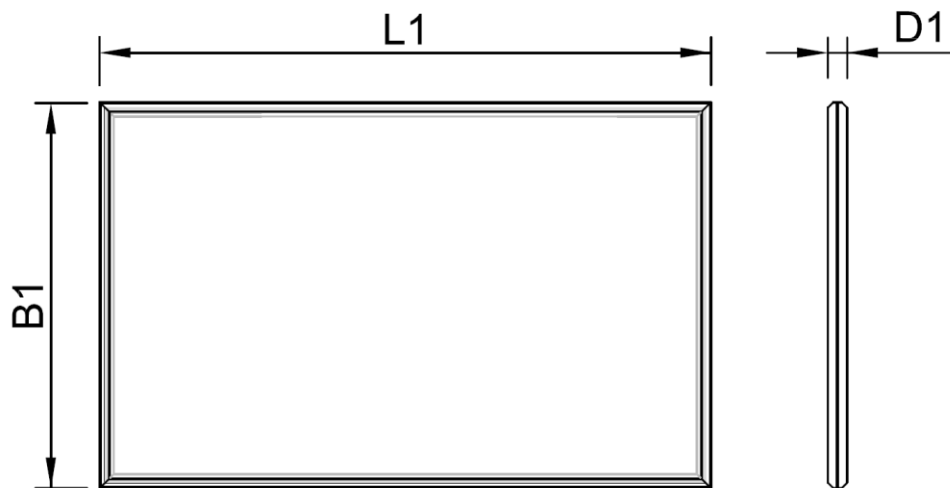

Kleurtemperatuur – **ff**:

3000 K

4000 K

Geschikt voor comfortSoft751 en comfort1031 met U-Line elegance-lijst.

Gegevensblad

Mechanische gegevens:			
Beschrijving (zie maattekening)	Afmetingen	Eenheid	Waarde
Afmeting lengte	L1	mm	418
Afmeting breedte	B1	mm	1248
Afmeting dikte	D1	mm	40
Gewicht, ca.	m	kg	2,5

Leveringsomvang: lichtlijst, 2 drivers, optioneel 2 dimmers, radiografische afstandsbediening

* Dimmers en drivers bij de comfort-modellen niet direct achter het paneel monteren.

Omgevingsfactoren:					
Beschrijving	Afmetingen	Eenheid	Min.	Type	Max.
Omgevingstemperatuur	$T_{U, \min}$	°C	0		+55
Opslagtemperatuur	$T_{L, \min}$	°C	0		+60
Beschermingsgraad	-	-		IP20	
Luchtvochtigheid (niet condenserend)	F	rel. %			95

Lichtgegevens:					
Beschrijving	Afmetingen	Eenheid	Min.	Type	Max.
Lichtsterkte 45° naar beneden dimbaar	$F_{v, u}$	lm		3800	
Lichtsterkte 45° naar boven dimbaar	$F_{v, o}$	lm		3800	
Kleurtemperatuur code Tt=30	T_F	K		3000	
Kleurtemperatuur code Tt=40	T_F	K		4000	
Kleurweergavewaarde	CRI	-	90		