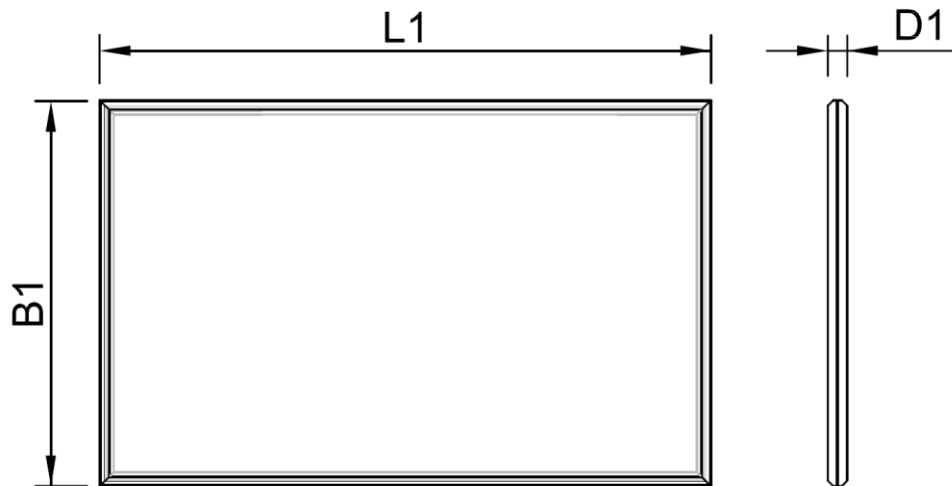

Kleurtemperatuur – **ff**:

3000 K

⓪

4000 K

④

Geschikt voor comfortSoft750 en comfort1030 met U-Line elegance-lijst.

**Gegevensblad**

<b>Mechanische gegevens:</b>			
Beschrijving (zie maattekening)	Afmetingen	Eenheid	Waarde
Afmeting lengte	L1	mm	788
Afmeting breedte	B1	mm	648
Afmeting dikte	D1	mm	40
Gewicht, ca.	m	kg	2

Leveringsomvang: lichtlijst, 2 drivers, optioneel 2 dimmers, radiografische afstandsbediening

\* Dimmers en drivers bij de comfort-modellen niet direct achter het paneel monteren.

<b>Omgevingsfactoren:</b>					
Beschrijving	Afmetingen	Eenheid	Min.	Type	Max.
Omgevingstemperatuur	$T_{U, \min}$	°C	0		+55
Opslagtemperatuur	$T_{L, \min}$	°C	0		+60
Beschermingsgraad	-	-		IP20	
Luchtvochtigheid (niet condenserend)	F	rel. %			95

<b>Lichtgegevens:</b>					
Beschrijving	Afmetingen	Eenheid	Min.	Type	Max.
Lichtsterkte 45° naar beneden dimbaar	$F_{v,u}$	lm		4000	
Lichtsterkte 45° naar boven dimbaar	$F_{v,o}$	lm		4000	
Kleurtemperatuur code Tt=30	$T_F$	K		3000	
Kleurtemperatuur code Tt=40	$T_F$	K		4000	
Kleurweergavewaarde	CRI	-	90		