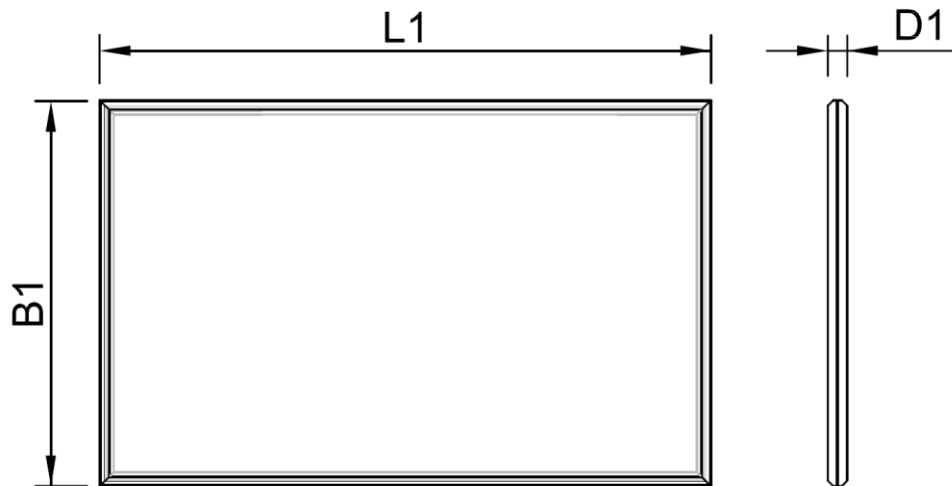

Kleurtemperatuur – **ff**:

3000 K

⓪

4000 K

⓪

Geschikt voor **comfortSoft501** en **comfort701** met U-Line elegance-lijst.

Gegevensblad

Mechanische gegevens:			
Beschrijving (zie maattekening)	Afmetingen	Eenheid	Waarde
Afmeting lengte	L1	mm	292
Afmeting breedte	B1	mm	1248
Afmeting dikte	D1	mm	40
Gewicht, ca.	m	kg	2,5

Leveringsomvang: lichtlijst, 2 drivers, optioneel 2 dimmers, radiografische afstandsbediening

* Dimmers en drivers bij de comfort-modellen niet direct achter het paneel monteren.

Omgevingsfactoren:					
Beschrijving	Afmetingen	Eenheid	Min.	Type	Max.
Omgevingstemperatuur	$T_{U, \min}$	°C	0		+55
Opslagtemperatuur	$T_{L, \min}$	°C	0		+60
Beschermingsgraad	-	-		IP20	
Luchtvochtigheid (niet condenserend)	F	rel. %			95

Lichtgegevens:					
Beschrijving	Afmetingen	Eenheid	Min.	Type	Max.
Lichtsterkte 45° naar beneden dimbaar	$F_{v, u}$	lm		3500	
Lichtsterkte 45° naar boven dimbaar	$F_{v, o}$	lm		3500	
Kleurtemperatuur code Tt=30	T_F	K		3000	
Kleurtemperatuur code Tt=40	T_F	K		4000	
Kleurweergawaarde	CRI	-	90		