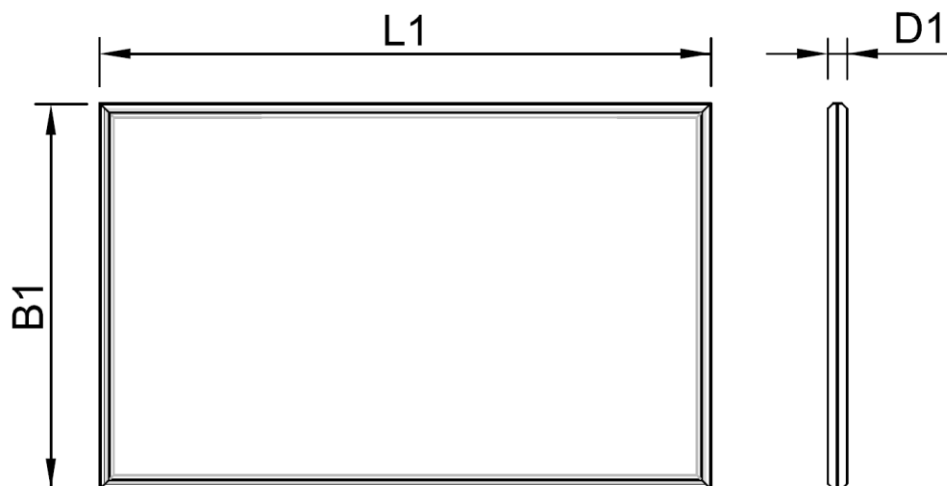

Kleurtemperatuur – **ff**:

3000 K

4000 K

Geschikt voor comfortSoft250 en comfort350 met U-Line elegance-lijst.

Mechanische gegevens:			
Beschrijving (zie maattekening)	Afmetingen	Eenheid	Waarde
Afmeting lengte	L1	mm	348
Afmeting breedte	B1	mm	648
Afmeting dikte	D1	mm	40
Gewicht, ca.	m	kg	1,5

Leveringsomvang: lichtlijst, 2 drivers, optioneel 2 dimmers, radiografische afstandsbediening

* Dimmers en drivers bij de comfort-modellen niet direct achter het paneel monteren.

Omgevingsfactoren:					
Beschrijving	Afmetingen	Eenheid	Min.	Type	Max.
Omgevingstemperatuur	$T_{U, \min}$	°C	0		+55
Opslagtemperatuur	$T_{L, \min}$	°C	0		+60
Beschermingsgraad	-	-		IP20	
Luchtvochtigheid (niet condenserend)	F	rel. %			95

Lichtgegevens:					
Beschrijving	Afmetingen	Eenheid	Min.	Type	Max.
Lichtsterkte 45° naar beneden dimbaar	$F_{v,u}$	lm		2800	
Lichtsterkte 45° naar boven dimbaar	$F_{v,o}$	lm		2800	
Kleurtemperatuur code Tt=30	T_F	K		3000	
Kleurtemperatuur code Tt=40	T_F	K		4000	
Kleurweergaewaarde	CRI	-	90		