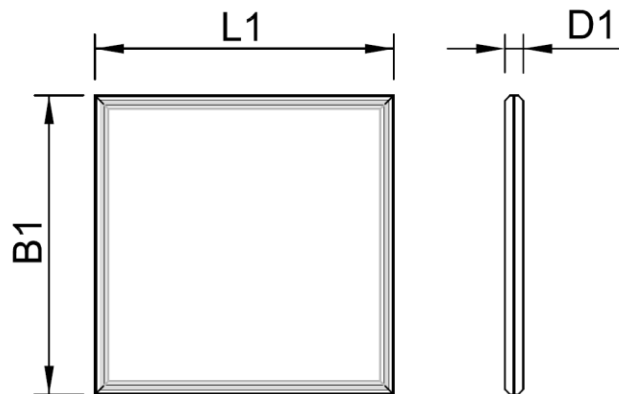

Kleurtemperatuur – **ff**:

3000 K

⓪

4000 K

⓪

Geschikt voor **comfortSoft500** en **comfort700** met U-Line elegance-lijst.

**Gegevensblad**

<b>Mechanische gegevens:</b>			
Beschrijving (zie maattekening)	Afmetingen	Eenheid	Waarde
Afmeting lengte	L1	mm	648
Afmeting breedte	B1	mm	648
Afmeting dikte	D1	mm	40
Gewicht, ca.	m	kg	4

Leveringsomvang: lichtlijst, 2 drivers, optioneel 2 dimmers, radiografische afstandsbediening

\* Dimmers en drivers bij de comfort-modellen niet direct achter het paneel monteren.

<b>Omgevingsfactoren:</b>					
Beschrijving	Afmetingen	Eenheid	Min.	Type	Max.
Omgevingstemperatuur	$T_{U, \min}$	°C	0		+55
Opslagtemperatuur	$T_{L, \min}$	°C	0		+60
Beschermingsgraad	-	-		IP20	
Luchtvochtigheid (niet condenserend)	F	rel. %			95

<b>Lichtgegevens:</b>					
Beschrijving	Afmetingen	Eenheid	Min.	Type	Max.
Lichtsterkte 45° naar beneden dimbaar	$F_{v,u}$	lm		3600	
Lichtsterkte 45° naar boven dimbaar	$F_{v,o}$	lm		3600	
Kleurtemperatuur code Tt=30	$T_F$	K		3000	
Kleurtemperatuur code Tt=40	$T_F$	K		4000	
Kleurweergavewaarde	CRI	-	90		