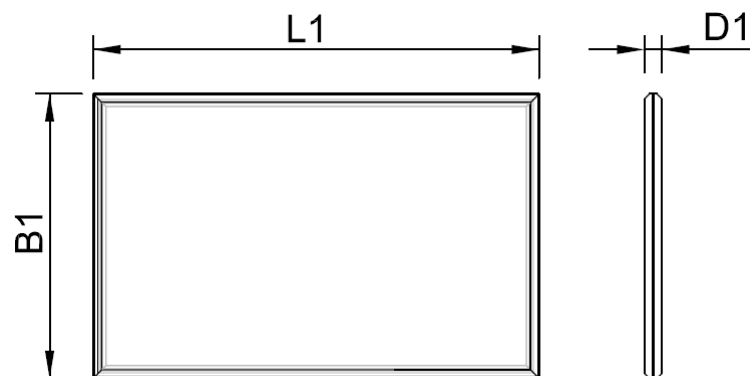

Kleurtemperatuur – **ff**:

3000 K

4000 K

Geschikt voor **comfortSoft1000** en **comfort1350** met U-Line elegance-lijst.

**Gegevensblad**

<b>Mechanische gegevens:</b>			
Beschrijving (zie maattekening)	Afmetingen	Eenheid	Waarde
Afmeting lengte	L1	mm	1018
Afmeting breedte	B1	mm	648
Afmeting dikte	D1	mm	40
Gewicht, ca.	m	kg	5

Leveringsomvang: lichtlijst, 2 drivers, optioneel 2 dimmers, radiografische afstandsbediening.

\* Dimmers en drivers bij de comfort-modellen niet direct achter het paneel monteren.

<b>Omgevingsfactoren:</b>					
Beschrijving	Afmetingen	Eenheid	Min.	Type	Max.
Omgevingstemperatuur	$T_{U, \min}$	°C	0		+55
Opslagtemperatuur	$T_{L, \min}$	°C	0		+60
Beschermingsgraad	-	-		IP20	
Luchtvochtigheid (niet condenserend)	F	rel. %			95

<b>Lichtgegevens:</b>					
Beschrijving	Afmetingen	Eenheid	Min.	Type	Max.
Lichtsterkte 45° naar beneden dimbaar	$F_{v, U}$	lm		3800	
Lichtsterkte 45° naar boven dimbaar	$F_{v, O}$	lm		3800	
Kleurtemperatuur code Tt=30	$T_F$	K		3000	
Kleurtemperatuur code Tt=40	$T_F$	K		4000	
Kleurweergawaarde	CRI	-	90		