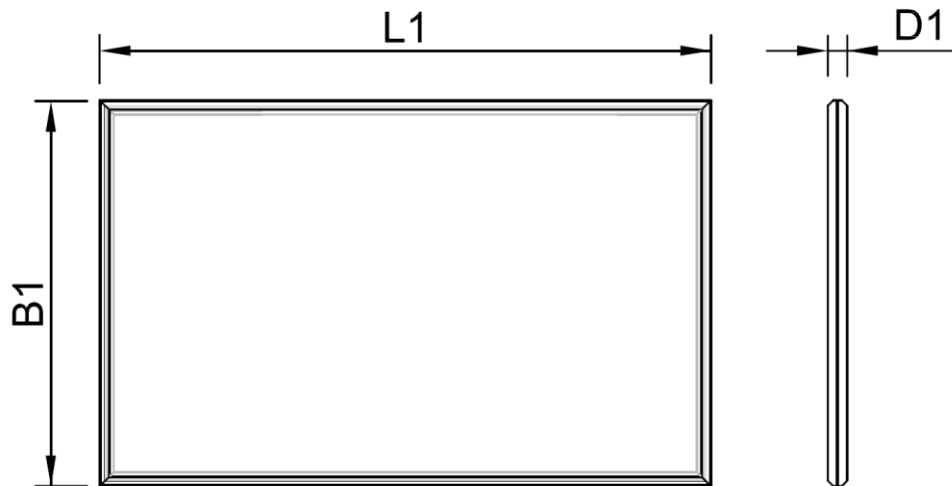

Kleurtemperatuur – **ff**:

3000 K

⓪

4000 K

⓪

Geschikt voor **comfortSoft1500** en **comfort2000** met U-Line elegance-lijst.

Gegevensblad

Mechanische gegevens:			
Beschrijving (zie maattekening)	Afmetingen	Eenheid	Waarde
Afmeting lengte	L1	mm	1248
Afmeting breedte	B1	mm	788
Afmeting dikte	D1	mm	40
Gewicht, ca.	m	kg	6

Leveringsomvang: lichtlijst, 2 drivers, optioneel 2 dimmers, radiografische afstandsbediening

* Dimmers en drivers bij de comfort-modellen niet direct achter het paneel monteren.

Omgevingsfactoren:					
Beschrijving	Afmetingen	Eenheid	Min.	Type	Max.
Omgevingstemperatuur	$T_{U, \min}$	°C	0		+55
Opslagtemperatuur	$T_{L, \min}$	°C	0		+60
Beschermingsgraad	-	-		IP20	
Luchtvochtigheid (niet condenserend)	F	rel. %			95

Lichtgegevens:					
Beschrijving	Afmetingen	Eenheid	Min.	Type	Max.
Lichtsterkte 45° naar beneden dimbaar	$F_{v,u}$	lm		4700	
Lichtsterkte 45° naar boven dimbaar	$F_{v,o}$	lm		4700	
Kleurtemperatuur code Tt=30	T_F	K		3000	
Kleurtemperatuur code Tt=40	T_F	K		4000	
Kleurweergavewaarde	CRI	-	90		