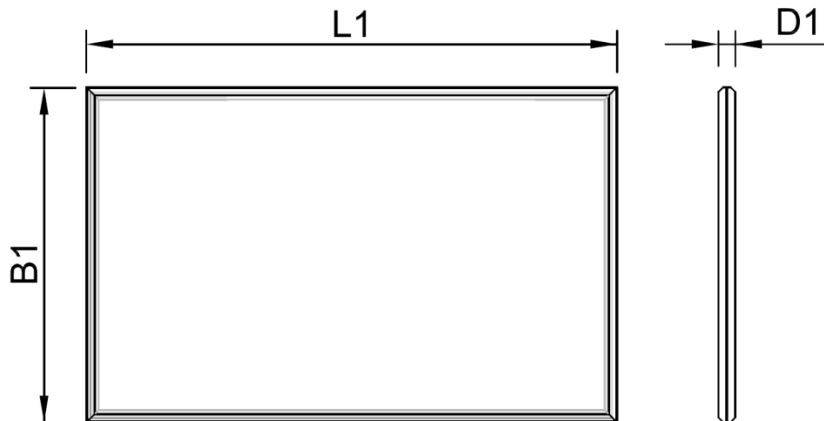

Kleurtemperatuur – **ff**:

3000 K

⓪

4000 K

④

Geschikt voor comfortSoft750 en comfort1030 met U-Line elegance-lijst.

**Gegevensblad**

<b>Mechanische gegevens:</b>			
Beschrijving (zie maattekening)	Afmetingen	Eenheid	Waarde
Afmeting lengte	L1	mm	788
Afmeting breedte	B1	mm	648
Afmeting dikte	D1	mm	40
Gewicht, ca.	m	kg	2

Leveringsomvang: lichtlijst, driver, optioneel 1 dimmer

\* Dimmers en drivers bij de comfort-modellen niet direct achter het paneel monteren.

<b>Omgevingsfactoren:</b>					
Beschrijving	Afmetingen	Eenheid	Min.	Type	Max.
Omgevingstemperatuur	$T_{U, \min}$	°C	0		+55
Opslagtemperatuur	$T_{L, \min}$	°C	0		+60
Beschermingsgraad	-	-		IP20	
Luchtvochtigheid (niet condenserend)	F	rel. %			95

<b>Lichtgegevens:</b>					
Beschrijving	Afmetingen	Eenheid	Min.	Type	Max.
Lichtsterkte 45° naar beneden	$F_{v, U}$	lm		4000	
Kleurtemperatuur code Tt=30	$T_F$	K		3000	
Kleurtemperatuur code Tt=40	$T_F$	K		4000	
Kleurweergavewaarde	CRI	-	90		