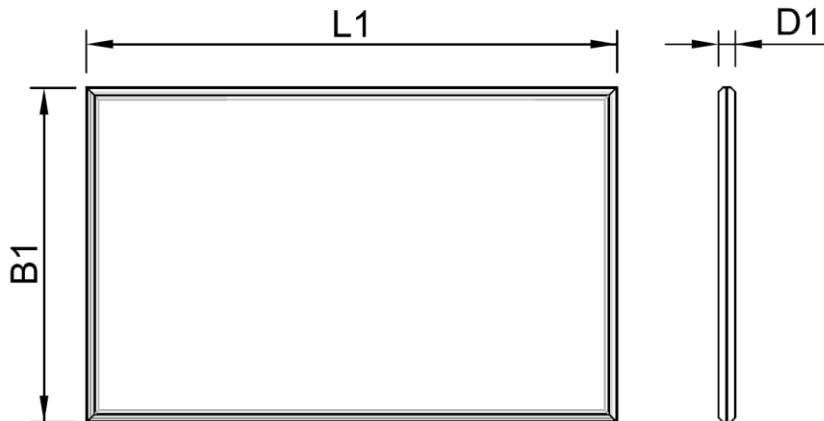

Kleurtemperatuur – **ff**:

3000 K

⓪

4000 K

④

Geschikt voor **comfortSoft501** en **comfort701** met U-Line elegance-lijst.

Gegevensblad

Mechanische gegevens:			
Beschrijving (zie maattekening)	Afmetingen	Eenheid	Waarde
Afmeting lengte	L1	mm	292
Afmeting breedte	B1	mm	1248
Afmeting dikte	D1	mm	40
Gewicht, ca.	m	kg	2,5

Leveringsomvang: lichtlijst, driver, optioneel 1 dimmer

* Dimmers en drivers bij de comfort-modellen niet direct achter het paneel monteren.

Omgevingsfactoren:					
Beschrijving	Afmetingen	Eenheid	Min.	Type	Max.
Omgevingstemperatuur	$T_{U, \min}$	°C	0		+55
Opslagtemperatuur	$T_{L, \min}$	°C	0		+60
Beschermingsgraad	-	-		IP20	
Luchtvochtigheid (niet condenserend)	F	rel. %			95

Lichtgegevens:					
Beschrijving	Afmetingen	Eenheid	Min.	Type	Max.
Lichtsterkte 45° naar beneden	$F_{v, U}$	lm		3500	
Kleurtemperatuur code Tt=30	T_F	K		3000	
Kleurtemperatuur code Tt=40	T_F	K		4000	
Kleurweergavewaarde	CRI	-	90		