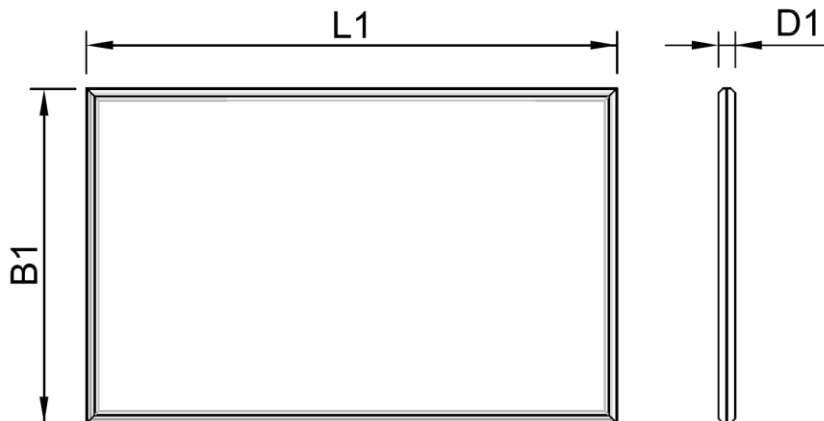

Kleurtemperatuur – **ff**:

3000 K

4000 K

Geschikt voor comfortSoft250 en comfort350 met U-Line elegance-lijst.

Gegevensblad

Mechanische gegevens:			
Beschrijving (zie maattekening)	Afmetingen	Eenheid	Waarde
Afmeting lengte	L1	mm	348
Afmeting breedte	B1	mm	648
Afmeting dikte	D1	mm	40
Gewicht, ca.	m	kg	1,5

Leveringsomvang: lichtlijst, driver, optioneel 1 dimmer

* Dimmers en drivers bij de comfort-modellen niet direct achter het paneel monteren.

Omgevingsfactoren:					
Beschrijving	Afmetingen	Eenheid	Min.	Type	Max.
Omgevingstemperatuur	$T_{U, \min}$	°C	0		+55
Opslagtemperatuur	$T_{L, \min}$	°C	0		+60
Beschermingsgraad	-	-		IP20	
Luchtvochtigheid (niet condenserend)	F	rel. %			95

Lichtgegevens:					
Beschrijving	Afmetingen	Eenheid	Min.	Type	Max.
Lichtsterkte 45° naar beneden	$F_{v, U}$	lm		2800	
Kleurtemperatuur code Tt=30	T_F	K		3000	
Kleurtemperatuur code Tt=40	T_F	K		4000	
Kleurweergavewaarde	CRI	-	90		