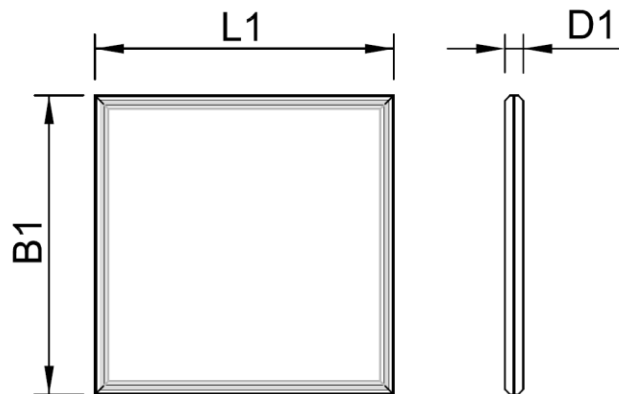

Kleurtemperatuur – **ff**:

3000 K

⓪

4000 K

④

Geschikt voor comfortSoft500 en comfort700 met U-Line elegance-lijst.

Gegevensblad

Mechanische gegevens:			
Beschrijving (zie maattekening)	Afmetingen	Eenheid	Waarde
Afmeting lengte	L1	mm	648
Afmeting breedte	B1	mm	648
Afmeting dikte	D1	mm	40
Gewicht, ca.	m	kg	4

Leveringsomvang: lichtlijst, driver, optioneel 1 dimmer

* Dimmers en drivers bij de comfort-modellen niet direct achter het paneel monteren.

Omgevingsfactoren:					
Beschrijving	Afmetingen	Eenheid	Min.	Type	Max.
Omgevingstemperatuur	$T_{U, \min}$	°C	0		+55
Opslagtemperatuur	$T_{L, \min}$	°C	0		+60
Beschermingsgraad	-	-		IP20	
Luchtvochtigheid (niet condenserend)	F	rel. %			95

Lichtgegevens:					
Beschrijving	Afmetingen	Eenheid	Min.	Type	Max.
Lichtsterkte 45° naar beneden	$F_{v,U}$	lm		3600	
Kleurtemperatuur code Tt=30	T_F	K		3000	
Kleurtemperatuur code Tt=40	T_F	K		4000	
Kleurweergavewaarde	CRI	-	90		