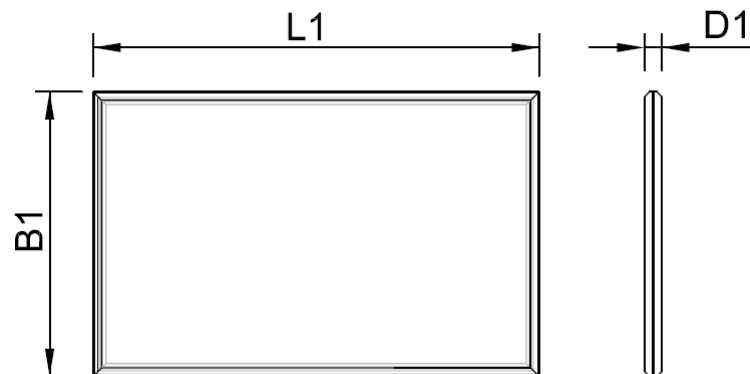

Kleurtemperatuur – **ff**:

3000 K

⓪

4000 K

④

Geschikt voor comfortSoft1000 en comfort1350 met U-Line elegance-lijst.

Gegevensblad

Mechanische gegevens:			
Beschrijving (zie maattekening)	Afmetingen	Eenheid	Waarde
Afmeting lengte	L1	mm	1018
Afmeting breedte	B1	mm	648
Afmeting dikte	D1	mm	40
Gewicht, ca.	m	kg	5

Leveringsomvang: lichtlijst, driver, optioneel 1 dimmer

* Dimmers en drivers bij de comfort-modellen niet direct achter het paneel monteren.

Omgevingsfactoren:					
Beschrijving	Afmetingen	Eenheid	Min.	Type	Max.
Omgevingstemperatuur	$T_{U, \min}$	°C	0		+55
Opslagtemperatuur	$T_{L, \min}$	°C	0		+60
Beschermingsgraad	-	-		IP20	
Luchtvochtigheid (niet condenserend)	F	rel. %			95

Lichtgegevens:					
Beschrijving	Afmetingen	Eenheid	Min.	Type	Max.
Lichtsterkte 45° naar beneden	$F_{v, U}$	lm		3800	
Kleurtemperatuur code Tt=30	T_F	K		3000	
Kleurtemperatuur code Tt=40	T_F	K		4000	
Kleurweergavewaarde	CRI	-	90		