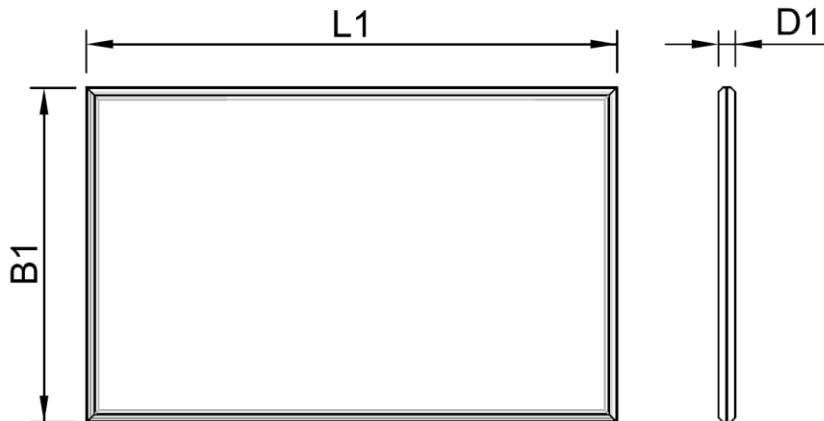

Kleurtemperatuur – **ff**:

3000 K

⓪

4000 K

④

Geschikt voor **comfortSoft1500** en **comfort2000** met **U-Line elegance**-lijst.

Gegevensblad

Mechanische gegevens:			
Beschrijving (zie maattekening)	Afmetingen	Eenheid	Waarde
Afmeting lengte	L1	mm	1248
Afmeting breedte	B1	mm	788
Afmeting dikte	D1	mm	40
Gewicht, ca.	m	kg	4

Leveringsomvang: lichtlijst, driver, optioneel 1 dimmer

* Dimmers en drivers bij de comfort-modellen niet direct achter het paneel monteren.

Omgevingsfactoren:					
Beschrijving	Afmetingen	Eenheid	Min.	Type	Max.
Omgevingstemperatuur	$T_{U, \min}$	°C	0		+55
Opslagtemperatuur	$T_{L, \min}$	°C	0		+60
Beschermingsgraad	-	-		IP20	
Luchtvochtigheid (niet condenserend)	F	rel. %			95

Lichtgegevens:					
Beschrijving	Afmetingen	Eenheid	Min.	Type	Max.
Lichtsterkte 45° naar beneden	$F_{v, U}$	lm		4700	
Kleurtemperatuur code Tt=30	T_F	K		3000	
Kleurtemperatuur code Tt=40	T_F	K		4000	
Kleurweergavewaarde	CRI	-	90		