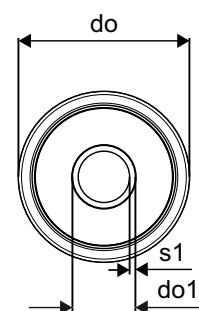

Uw voordelen:

- Minder graven en smallere greppels
- Zonder snijden van de rol te leggen
- Zeer kleine buigradii mogelijk, bv. voor de geleiding door de funderingsplaat
- Uitgebreid toebehoren zoals bv. drukwater-dichte muurdoorvoeren in het leverings-assortiment

Technische gegevens Uponor Ecoflex Thermo Mini

| Art.nr. | Dimensie | do [mm] | do1 [mm] | s1 [mm] | Buigradius [m] | Gewicht [kg/m] | Isolatielaag-dikte [mm] | Geleverde lengte [m] |
|---------|-----------|---------|----------|---------|----------------|----------------|-------------------------|----------------------|
| 1095574 | 32x2,9/68 | 68 | 32 | 2,9 | 0,25 | 0,55 | 12 | 25 |
| 1095575 | 32x2,9/68 | 68 | 32 | 2,9 | 0,25 | 0,55 | 12 | 50 |