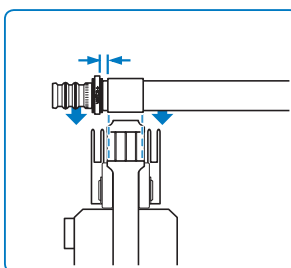

Uponor Verbundrohrsystem-Übergangskupplung MLC

GB Uponor composite pipe system-conversion coupling MLC

MONTAGEANLEITUNG
MOUNTING INSTRUCTIONS

Wichtig!

Jede Fittingseite darf nur mit den vom jeweiligen Systemanbieter zugelassenen Werkzeugen und Rohren verarbeitet werden!

Important!

The different sides of the fitting are only mounted with tools and pipes released by the system-supplier!