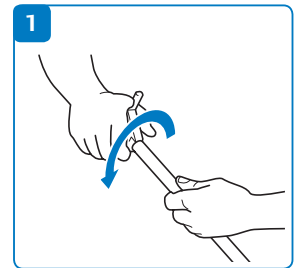

Uponor Verbundrohrsystem-Übergangskupplung MLC

GB Uponor composite pipe system-conversion coupling MLC

MONTAGEANLEITUNG
MOUNTING INSTRUCTIONS

Wichtig!

Jede Fittingseite darf nur mit den vom jeweiligen Systemanbieter zugelassenen Werkzeugen und Rohren verarbeitet werden!

Important!

The different sides of the fitting are only mounted with tools and pipes released by the system-supplier!