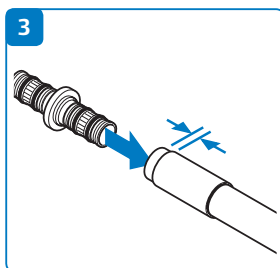

Uponor Verbundrohrsystem-Übergangskupplung MLC

GB Uponor composite pipe system-conversion coupling MLC

MONTAGEANLEITUNG
MOUNTING INSTRUCTIONS

Wichtig!

Jede Fittingseite darf nur mit den vom jeweiligen Systemanbieter zugelassenen Werkzeugen und Rohren verarbeitet werden!

Important!

The different sides of the fitting are only mounted with tools and pipes released by the system-supplier!