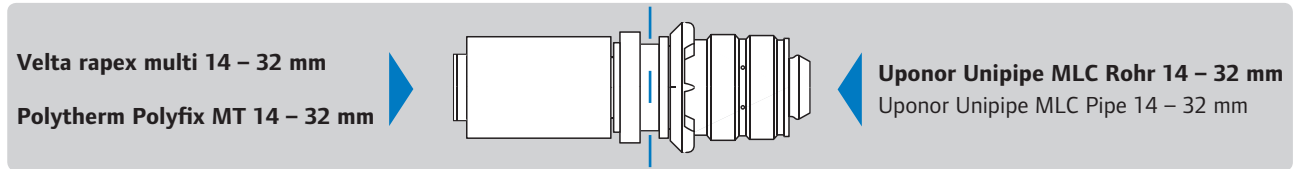

Uponor Verbundrohrsystem-Übergangskupplung MLC

GB Uponor composite pipe system-conversion coupling MLC

MONTAGEANLEITUNG
MOUNTING INSTRUCTIONS

Wichtig!

Jede Fittingseite darf nur mit den vom jeweiligen Systemanbieter zugelassenen Werkzeugen und Rohren verarbeitet werden!

Important!

The different sides of the fitting are only mounted with tools and pipes released by the system-supplier!