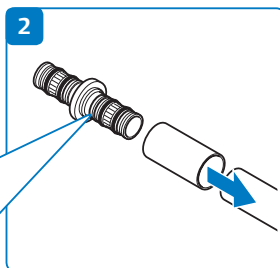

Uponor Verbundrohrsystem-Übergangskupplung MLC

GB Uponor composite pipe system-conversion coupling MLC

MONTAGEANLEITUNG
MOUNTING INSTRUCTIONS

Wichtig!

Jede Fittingseite darf nur mit den vom jeweiligen Systemanbieter zugelassenen Werkzeugen und Rohren verarbeitet werden!

Important!

The different sides of the fitting are only mounted with tools and pipes released by the system-supplier!