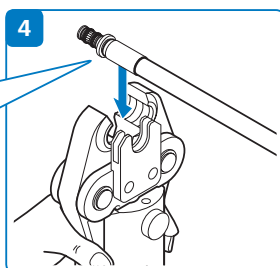

Uponor Verbundrohrsystem-Übergangskupplung MLC

GB Uponor composite pipe system-conversion coupling MLC

MONTAGEANLEITUNG
MOUNTING INSTRUCTIONS

Wichtig!

Jede Fittingseite darf nur mit den vom jeweiligen Systemanbieter zugelassenen Werkzeugen und Rohren verarbeitet werden!

Important!

The different sides of the fitting are only mounted with tools and pipes released by the system-supplier!