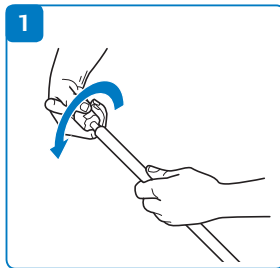

Uponor Verbundrohrsystem-Übergangskupplung MLC

GB Uponor composite pipe system-conversion coupling MLC

MONTAGEANLEITUNG
MOUNTING INSTRUCTIONS

Wichtig!

Jede Fittingseite darf nur mit den vom jeweiligen Systemanbieter zugelassenen Werkzeugen und Rohren verarbeitet werden!

Important!

The different sides of the fitting are only mounted with tools and pipes released by the system-supplier!