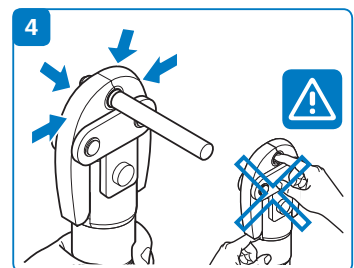

Uponor Verbundrohrsystem-Übergangskupplung MLC

GB Uponor composite pipe system-conversion coupling MLC

MONTAGEANLEITUNG
MOUNTING INSTRUCTIONS

Wichtig!

Jede Fittingseite darf nur mit den vom jeweiligen Systemanbieter zugelassenen Werkzeugen und Rohren verarbeitet werden!

Important!

The different sides of the fitting are only mounted with tools and pipes released by the system-supplier!