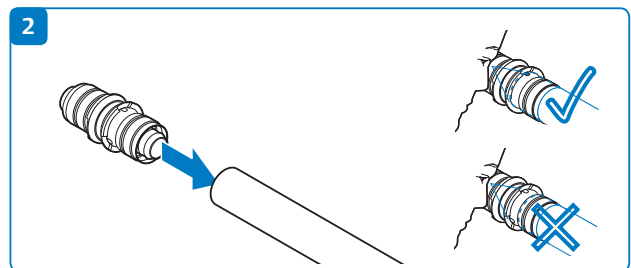

Uponor Verbundrohrsystem-Übergangskupplung MLC

GB Uponor composite pipe system-conversion coupling MLC

MONTAGEANLEITUNG
MOUNTING INSTRUCTIONS

Wichtig!

Jede Fittingseite darf nur mit den vom jeweiligen Systemanbieter zugelassenen Werkzeugen und Rohren verarbeitet werden!

Important!

The different sides of the fitting are only mounted with tools and pipes released by the system-supplier!