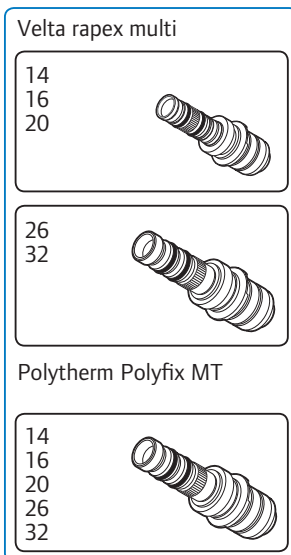

Uponor Verbundrohrsystem-Übergangskupplung MLC

GB Uponor composite pipe system-conversion coupling MLC

MONTAGEANLEITUNG
MOUNTING INSTRUCTIONS

Wichtig!

Jede Fittingseite darf nur mit den vom jeweiligen Systemanbieter zugelassenen Werkzeugen und Rohren verarbeitet werden!

Important!

The different sides of the fitting are only mounted with tools and pipes released by the system-supplier!