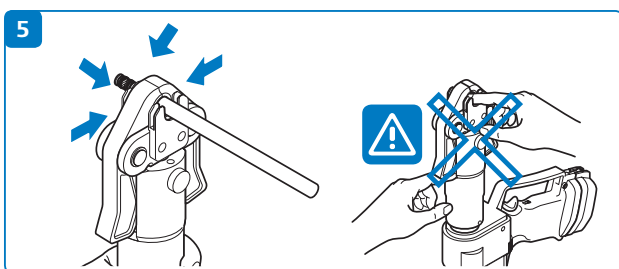

Uponor Verbundrohrsystem-Übergangskupplung MLC

GB Uponor composite pipe system-conversion coupling MLC

MONTAGEANLEITUNG
MOUNTING INSTRUCTIONS

Wichtig!

Jede Fittingseite darf nur mit den vom jeweiligen Systemanbieter zugelassenen Werkzeugen und Rohren verarbeitet werden!

Important!

The different sides of the fitting are only mounted with tools and pipes released by the system-supplier!