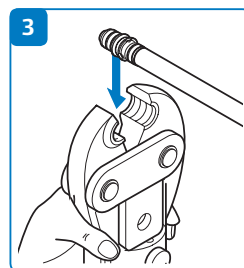

Uponor Verbundrohrsystem-Übergangskupplung MLC

GB Uponor composite pipe system-conversion coupling MLC

MONTAGEANLEITUNG
MOUNTING INSTRUCTIONS

Wichtig!

Jede Fittingseite darf nur mit den vom jeweiligen Systemanbieter zugelassenen Werkzeugen und Rohren verarbeitet werden!

Important!

The different sides of the fitting are only mounted with tools and pipes released by the system-supplier!