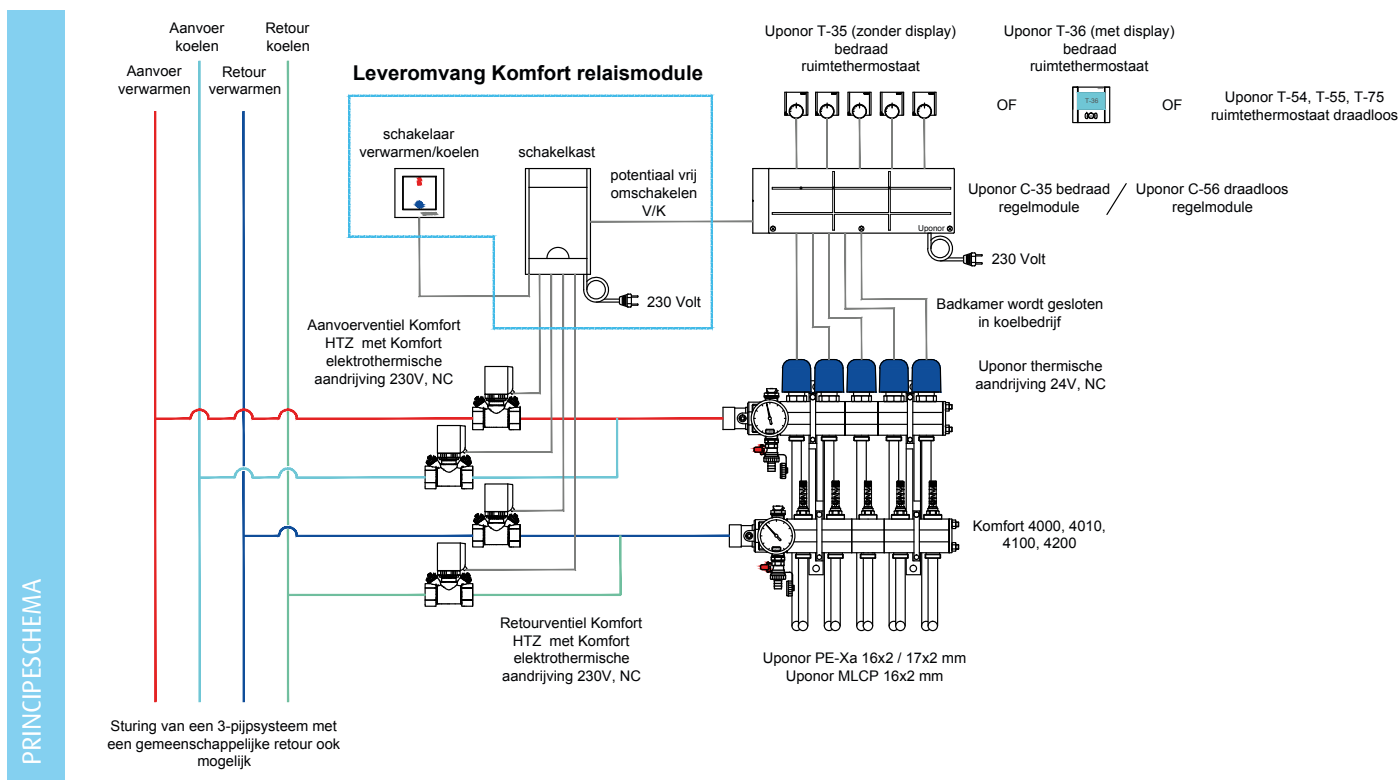

KOMFORT RELAISMODULE BESTAANDE UIT DE VOLGENDE COMPONENTEN

	Komfort Relaismodule zonder omschakelvertraging	Komfort Relaismodule met omschakelvertraging
Komfort schakelkast (wit)	●	●
Komfort schakelaar verwarmen/koelen voor inbouw in standaard 40 mm installatiedoos	●	●
Opbouwdoos voor Komfort schakelaar (indien de Komfort schakelaar wordt opgebouwd)	●	●
Komfort opkomend vertragend relais verwarmen (230V)	●	●
Komfort opkomend vertragend relais koelen (230V)	●	●
230V omschakelrelais naar potentiaalvrij contact	●	●
Aansluitklemrail t.b.v. electrothermische aandrijvingen en Komfort schakelaar	●	●

MAATVOERING RELAISMODULE

Omvang (L x B x H) (mm) 180 x 110 x 95

MAATVOERING KOMFORT SCHAKELAAR

Omvang (L x B x H) (mm) 80 x 80 x 57 (incl. opbouwdoos)

TECHNISCHE INFORMATIE

Voedingsspanning	230V ~ 50 Hz
Omschakeling verwarmen/koelen	potentiaalvrij contact
Schakelspanning relais	230V ~ 50 Hz
Maximaal scheidingsvermogen	AC1: 8A / 230 V 50.000 cyclussen
Omschakelvertraging *	6 minuten

* Alleen van toepassing op de Komfort Relaismodule met omschakelvertraging

PRIJSOVERZICHT KOMFORT RELAISMODULE

artikelnummer	Omschrijving
56 00 25 00	Komfort Relaismodule zonder omschakelvertraging
56 00 25 10	Komfort Relaismodule met omschakelvertraging

* De vermelde prijs is de brutoprijs exclusief BTW