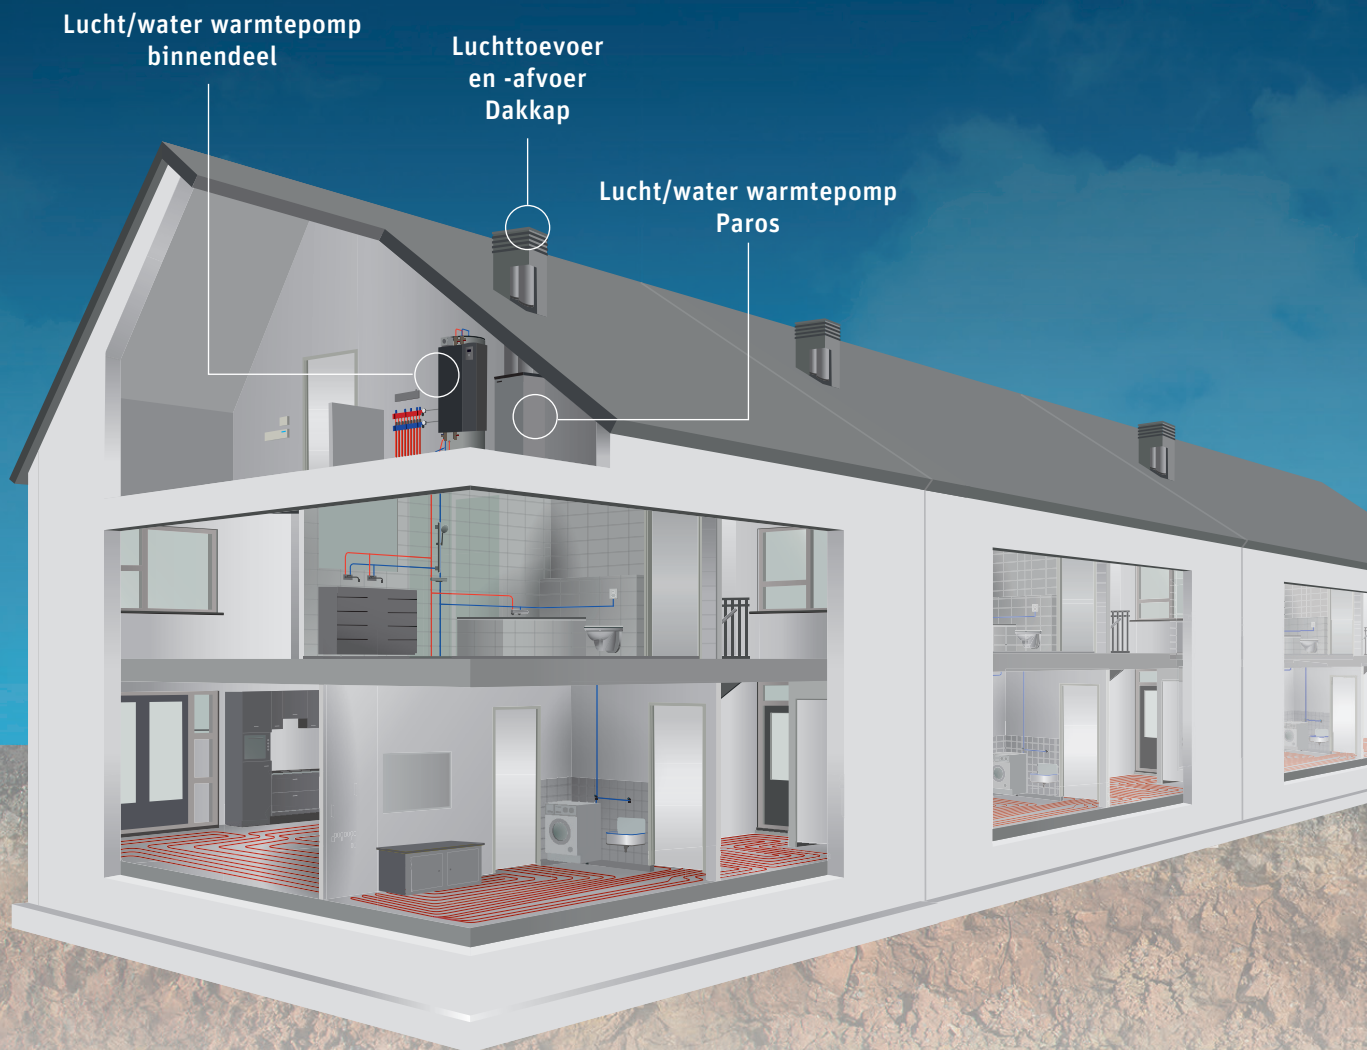

Paros

MINDER GELUID,
MEER COMFORT

Lucht/water warmtepomp
binnenopstelling
Paros

the better way to heat

PAROS DE FLEXIBELE

Ontdek Paros: de stille, praktische en modulerende lucht/water monoblock warmtepomp van alpha innotec, met voordelen voor zowel de gebruiker als de installateur. De belangrijkste pluspunten? Hij heeft geen buitendeel en past door de dakkap.

Hierdoor zijn geluidsproblemen verleden tijd en is hij geschikt om op zolder te plaatsen met één dakdoorvoer en een dakkap. De dakkap is speciaal ontworpen voor de Paros. Ideaal voor nieuwbouw en de juiste keuze als er buiten geen ruimte is of als buitenplaatsing esthetisch gezien niet wenselijk is.

TECHNISCHE GEGEVENS

Type	Prestatiegegevens			Apparaat		
Basiseenheid	Verwarmingsvermogen min – max*	COP*	Koelvermogen min – max**	EER**	Geluidsdrumniveau op 1 m max. (nachtmodus) dB(A)	Energielabel
	[kW]		[kW]			
PAROS 4	2,0 – 4,3	4,84	2,7 – 3,4	3,3	40 (39)	A++

* Bij A7/W35 ** Bij A27/W18

Lucht/water warmtepomp
binnendeel

Luchttoevoer
en -afvoer
Dakkap

Lucht/water warmtepomp
Paros

Overweldigende prestaties Minder geluid, meer comfort

- + Compact, stil en energiezuinig
- + Eenvoudig te installeren:
een all-in-one-systeem of losse modules
- + Passend door de dakkap
- + Warm tapwater tot 60 graden,
zonder gebruik te maken van het elektrische element
- + Voor nieuwbouw en bestaande bouw
- + Geschikt voor verwarmen, koelen en warm tapwater