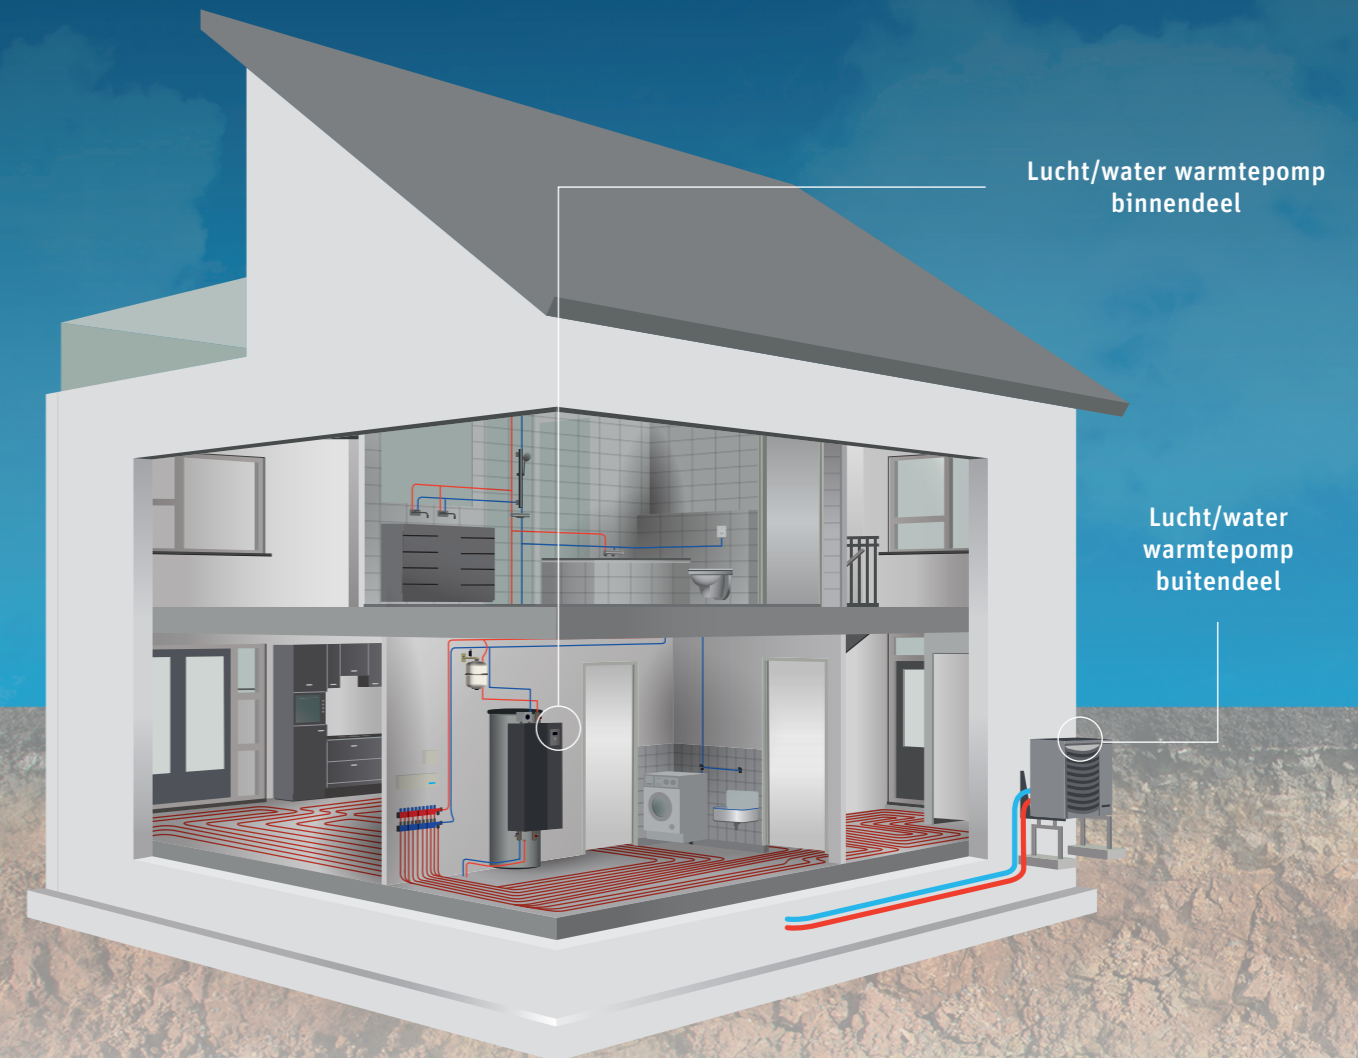

Jersey

OP DE
JERSEY KUN JE
VERTROUWEN!

Modulerende lucht/water
monoblock warmtepomp
Jersey

the better way to heat

JERSEY: MODULERENDE LUCHT/WATER MONOBLOCK WARMTEPOMP

Jersey: de nieuwe modulerende lucht/water monoblock warmtepomp. Een reversibele warmtepomp die zorgt voor verwarmen, koelen en warmtapwater bereiding.

De Jersey buitenunit werkt samen met een hydrauliektower waarin alle binnencomponenten, zoals het warmtapwaterbuffervat en het CV-buffervat, plug and play zijn samengevoegd. Vooraf ingestelde parameters zijn eenvoudig te installeren via een USB-stick en overdraagbaar naar soortgelijke woningen of projecten. Eenvoudig te installeren en strak om te zien! Bovendien heb je geen f-gassen certificering nodig voor de installatie van deze warmtepomp. De verbindingleidingen bevatten alleen CV-water.

Sinds begin 2021 is de BENG TO-juli eis van kracht. In een nieuwbouwwoning is koeling niet alleen comfortabel, maar ook bijna altijd noodzakelijk om aan de TO-juli eis te voldoen. Een extra reden om voor de Jersey te kiezen: deze kleine 5 kW en 7 kW lucht/water warmtepomp kan verwarmen én koelen.

*Bij A7/W35 ** Bij A27/W18 *** In nachtmodus

BINNENDEEL

Eenvoudige en snelle installatie door het 'Plug and Play' binnendeel waarin alle installatiecomponenten, zoals het warmtapwaterbuffervat, het CV-buffervat en alle andere noodzakelijke componenten, zijn geïntegreerd.