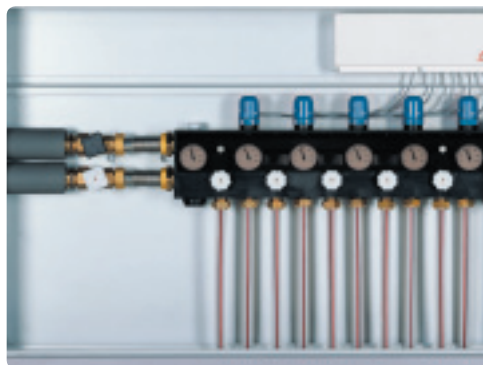

Doordacht verdeeld, veilig geregeld – de verdeler- en regeltechniek voor alle toepassingen

Uponor systeemoplossingen voor verdelen en regelen zorgen voor optimaal comfort en voor een op de behoefte afgestemde en zuinige energieverdeling. De modulaire componenten kunnen volgens individuele eisen worden samengesteld en zodoende worden aangepast aan het betreffende installatieconcept.

- Vanaf de verdeler via de meest uiteenlopende regelsystemen tot aan de complete verdelerkastoplossing
- Snelle montage, zeer eenvoudige verwerking
- Diverse regeltechnieksystemen voor het verwarmen en koelen van oppervlakken
- Regeltechniek voor de intelligente ruimtetemperatuurregeling (ook draadloze ruimtetemperatuurregeling)
- Toepasbaar op alle Uponor systemen voor de professionele en flexibele oppervlakte activering